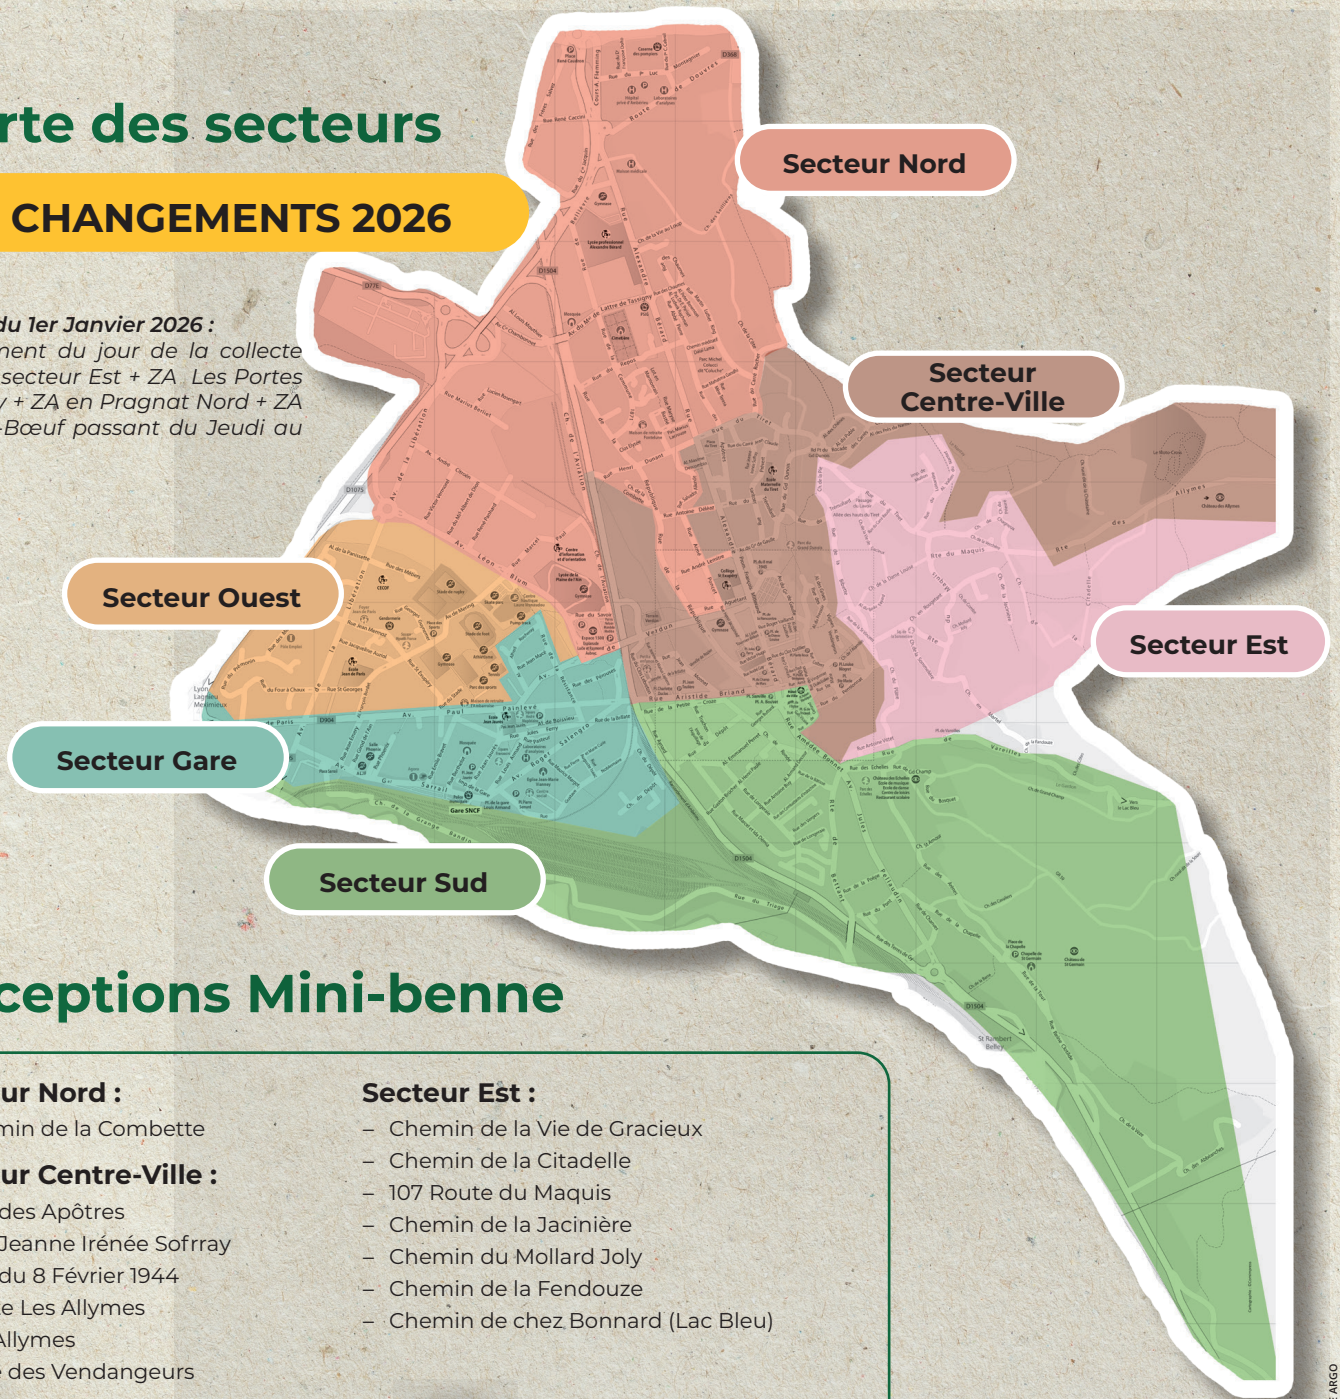

Carte des secteurs

CHANGEMENTS 2026

A partir du 1er Janvier 2026 :
Changement du jour de la collecte sélective secteur Est + ZA. Les Portes du Bugey + ZA en Pragnat Nord + ZA en Point-Bœuf passant du Jeudi au Vendredi

Exceptions Mini-benne

Secteur Nord :

- Chemin de la Combette

Secteur Centre-Ville :

- Rue des Apôtres
- Rue Jeanne Irénée Sofray
- Rue du 8 Février 1944
- Route Les Allymes
- Les Allymes
- Allée des Vendangeurs

Secteur Est :

- Chemin de la Vie de Gracieux
- Chemin de la Citadelle
- 107 Route du Maquis
- Chemin de la Jacinière
- Chemin du Mollard Joly
- Chemin de la Fendouze
- Chemin de chez Bonnard (Lac Bleu)

TRI | Jeudis semaines impaires

ORDURES MÉNAGÈRES | Tous les Lundis

Secteur Sud :

- Rue Reine Clothilde
- Rue de la Tour
- Rue des Arènes
- Rue Gabriel Vicaire
- Rue du Dépôt

Secteur Gare

- Impasse de la Gare
- Rue Louis Armand